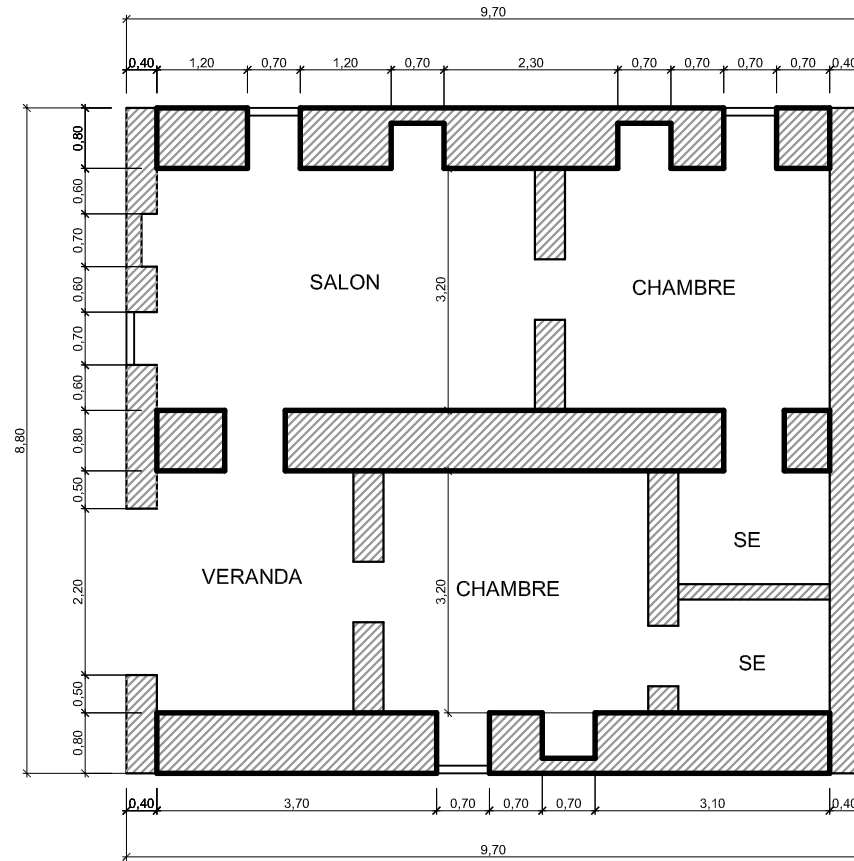

PLAN HABITATION

Vue en Plan
Echelle 1/100

Maison d'habitation pour Client T1
(Ousmane Aly PAM) à Sabou ALLA
2 VN de 9,70 m 2 chambres + Salon
+ 2 SE + Véranda